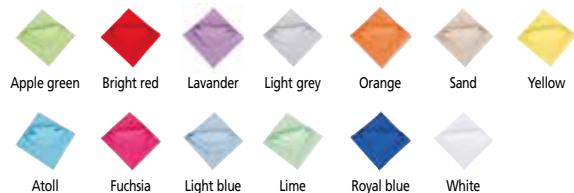

PK860 50x30cm  400

MICRO TOWEL // Serviette microfibre

85% polyester/15% polyamide. 200 g/m²

Serviette microfibre sublimable. Format multi-usage.

- PK860**
- PK861**
- PK862**
- PK863**

PK862 130x75cm  120

MICRO BATH TOWEL // Serviette de bain

85% polyester/15% polyamide. 200 g/m²

Serviette de bain microfibre. Fine et ultra absorbante.

PK861 100x50cm  200

MICRO HAND TOWEL // Serviette microfibre

85% polyester/15% polyamide. 200 g/m²

Serviette microfibre. Fine et ultra absorbante. Sublimable.

PK863 180x110cm  40

MICRO BEACH TOWEL // Serviette de plage

85% polyester/15% polyamide. 200 g/m²

Serviette de plage microfibre. Avec élastique permettant de maintenir la serviette roulée. Grande, pratique et facilement transportable.