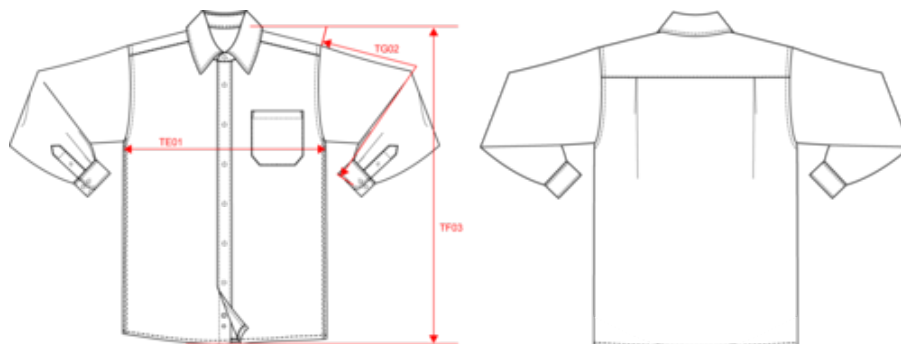

100% coton popeline. Entretien facile (traitement Easy care). Pointe de col baleinée. Boutons ton sur ton. Poche poitrine côté gauche à angles abattus. Empiècement dos double avec 2 plis d'aisance. Finition coutures rabattues. Poignet réglable à angles arrondis avec patte de manche capucin boutonnée. 2 boutons de rappel. Bas arrondi. Certifié STANDARD 100 by OEKO-TEX® CQ1007/7, IFTH. Poids moyen en taille L : 310g.

Dimensions (cm)

Mesures en cm	XS	S	M	L	XL	XXL	3XL	4XL	5XL	6XL
TE01 - 1/2 largeur poitrine à 1.5cm de l'emmanchure	52.00	55.00	58.00	61.00	64.00	67.00	70.00	73.00	76.00	79.00
TF01 - Hauteur totale de l'HSP	71.50	73.50	75.50	77.50	79.50	81.50	83.50	85.50	87.50	89.50
TG02 - Longueur manche longue	63.00	64.00	65.00	66.00	67.00	68.00	69.00	70.00	71.00	72.00