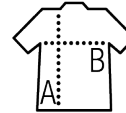

VESTE MICROPOLAIRE ZIPPÉE FEMME

Qualité

POLAIRE 300
100% polyester densité accrue
Short cut - Anti-bouloche - Bande de propreté au col - Col montant doublé

Style

2 poches zippées avec rabat
Coupe ajustée
Poignets élastiques
Demi-lune au dos
Bas avec cordon de serrage

Tailles	S	M	L	XL	XXL
A/B	62/48	64/51	66/54	68/57	70/60

SOL'S NORTH
55000

EMBALLAGE

Taille du carton : 58 x 35 x 48 cm
Poids par carton : 10,8 kg

CARACTÉRISTIQUES