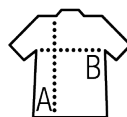

POLO HOMME

Qualité

MAILLE PIQUÉE 210
100% coton peigné Ringspun
Col et poignets avec bord côte
Bande de propreté au col
Patte boutonnée renforcée

Style

Manches longues
Patte 3 boutons ton sur ton
Bas droit avec fentes latérales
Coupé cousu
Bouton de rechange sur couture intérieure
côté

Tailles	S	M	L	XL	XXL	3XL*
A/B	70/50	72/53	74/56	76/58	79/62	82/66

EMBALLAGE

5

50

Taille du carton : 52 x 38 x 35 cm

Poids par carton : 15,6 kg

CARACTÉRISTIQUES

SOL'S PODIUM
11317