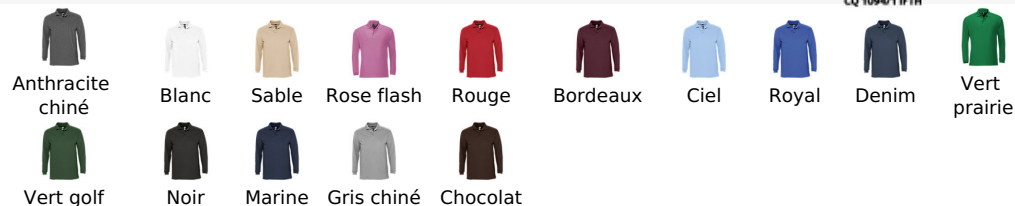

CARACTÉRISTIQUES