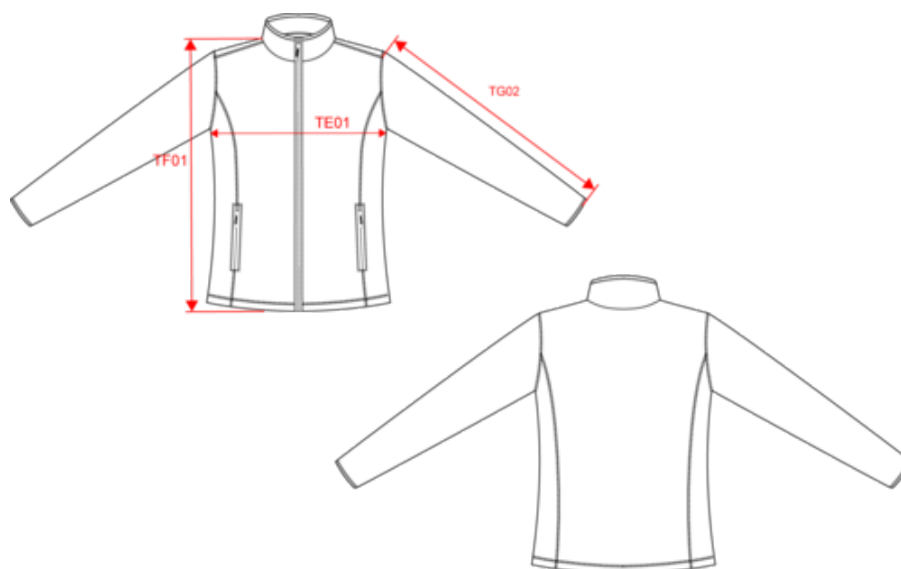

KARIBAN

K907

Maureen > veste micropolaire femme

- Légère et chaude à la fois.
- Traitement antiboulochage : maintien aspect lisse et doux dans le temps.
- De nombreux coloris disponibles.

100 % polyester micropolaire antiboulochage. Fermeture zippée. Coupe cintrée. 2 poches zippées. Biais de finition col, poignets et zip. Certifié STANDARD 100 by OEKO-TEX® N° CQ1007/8, IFTH.

K920

K911

KARIBAN

K907

Maureen > veste micropolaire femme

Dimensions (cm)

Mesures en cm	XS	S	M	L	XL	XXL	3XL	4XL
TE01 - 1/2 largeur poitrine à 1.5cm de l'emmanchure	46.00	49.00	52.00	55.00	58.00	61.00	64.00	67.00
TF01 - Hauteur totale de l'HSP	60.25	62.25	64.25	66.25	68.25	70.25	72.25	74.25
TG02 - Longueur manche longue	58.00	59.25	60.50	61.75	63.00	64.25	65.50	66.75