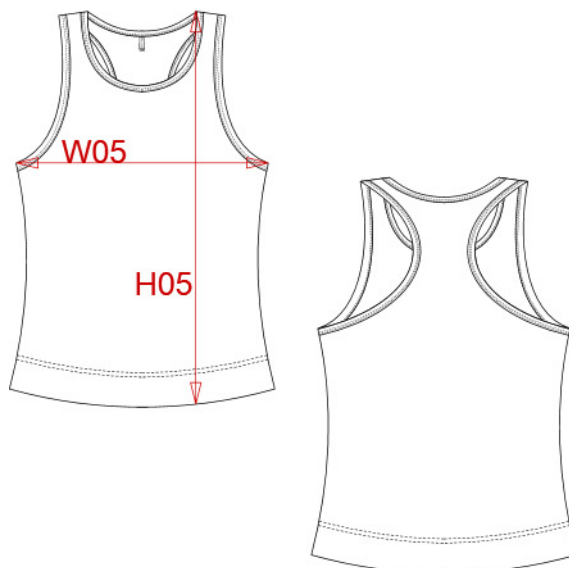

# KARIBAN

**REFERENCE :** K311

**SIZES :** XS\_S\_M\_L\_XL

**COMPOSITION :**

Main fabric : Cotton rib 1x1 - 220 100%cotton

**WEIGHT :**

Main fabric : 220 gsm

**ARTICLE WEIGHT :**

102 gr/pc

DESCRIPTION	
<b>Français :</b>	Débardeur femme
<b>English :</b>	Ladies tank vest
<b>Nederlands :</b>	Damensonderhemd-(slip_over)
<b>Deutsch :</b>	Damen top
<b>Español :</b>	T-shirt sin mangas para mujer
<b>Italiano :</b>	Canottiera per donna
<b>Português :</b>	Top de senhora Angelina

COLORS	PANTONE SERIGRAPHIE
White	White
Black	Black
Light grey	416C
Deep orange	021C
Navy	433C
Red	200C
Khaki	5743C
Fuchsia	2046C
Lime	367C
Deep turquoise	3125C
True Yellow	116C
Plum	5185C

MEASUREMENT						
Description	XS	S	M	L	XL	
<b>H05 (L)</b> Hauteur totale / Total height	58	60	62	64	66	
<b>W05 (L)</b> 1/2 largeur poitrine à 1.5cm de l'emmanchure / 1/2 chest width at 1.5cm below armhole	35	38	41	44	47	

CARE LABEL				

PACKING	
Box	100 pcs / box XS => L:60cm W:40cm H:20cm GW:10.9kg NW:9.6kg S => L:60cm W:40cm H:20cm GW:11.9kg NW:10.6kg M => L:60cm W:40cm H:20cm GW:13kg NW:11.7kg L => L:60cm W:40cm H:24cm GW:14.2kg NW:12.9kg XL => L:60cm W:40cm H:24cm GW:15.2kg NW:13.9kg