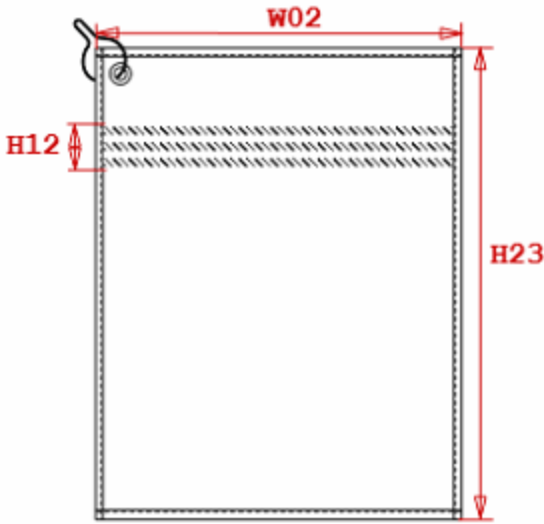

KARIBAN

REFERENCE : K114

SIZES : U

COMPOSITION :

Main fabric : Terry 450 100%cotton

WEIGHT :

Main fabric : 450 gsm

ARTICLE WEIGHT :

80 gr/pc

| DESCRIPTION | COLORS | PANTONE SERIGRAPHIE |
|---|--------------|---------------------|
| Français : Serviette de golf | White | White |
| English : Golf towel with side hook | Forest green | 5605C |
| Nederlands : Golfhanddoek | Mastic | 2310C |
| Deutsch : Golf tuch | Navy | 534C |
| Español : Toalla de golf | Red | 1795C |
| Italiano : Asciugamano da golf con anello laterale | Bordeaux | 506C |
| Português : Toalha de golfe | Black | Black |

| MEASUREMENT | | | | | | | | | |
|---------------------------------------|---------|--------------------|------|--|--|--|--|--|--|
| Description | Tol +/- | Tol +/- Taille max | U | | | | | | |
| H23 Longueur serviette / Towel length | | | 50 | | | | | | |
| W02 Largeur serviette / Towel width | | | 30 | | | | | | |
| H12 Hauteur lileau / Border height | | | 3,50 | | | | | | |

| CARE LABEL | | | | |
|------------|--|--|--|--|
| | | | | |

| PACKING | |
|---------|--|
| Box | 150 pcs / box U => L:40cm W:60cm H:40cm GW:13.50kg NW:12.50kg |