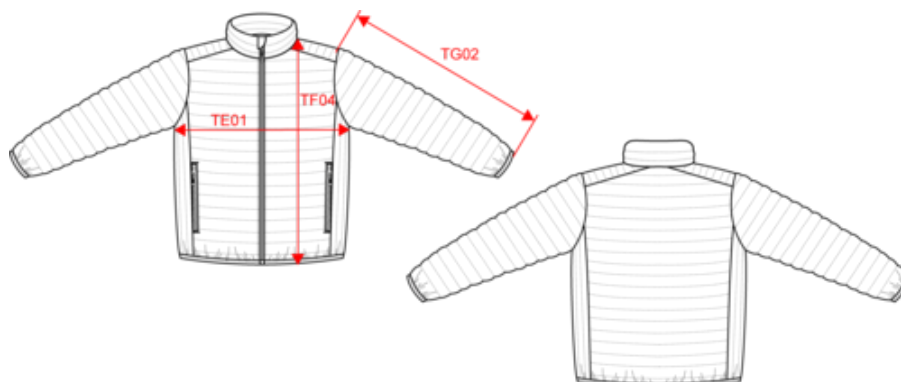

## Dimensions (cm)

Mesures en cm	S	M	L	XL	XXL	3XL	4XL
TA02 - Largeur encolure de l'HSP à l'HSP	18.00	18.50	19.00	19.50	20.00	20.50	21.00
TC01 - Hauteur emmanchure (mesurée droite)	22.15	22.70	23.25	23.80	24.35	24.90	25.45
TE01 - 1/2 largeur poitrine à 1.5cm de l'emmanchure	53.00	56.00	59.00	62.00	65.00	68.00	71.00
TF04 - Hauteur totale dos de l'HSP	70.00	72.00	74.00	76.00	78.00	80.00	82.00
TG02 - Longueur manche longue	66.25	67.25	68.25	69.25	70.25	71.25	72.25